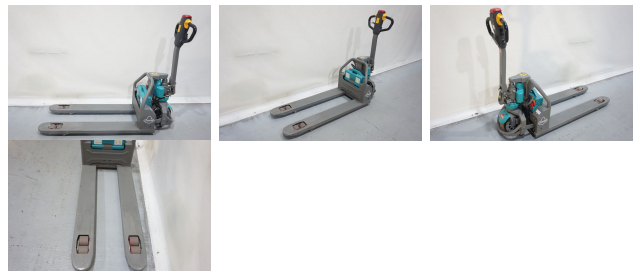

Jungheinrich Ameise CBD12W- Lithium-Ionen

Tragkraft:	1200 kg	Interne Nr.:	X2019100320
Hubhöhe:	200 mm	Fahrgestell-Nr.:	X2019100320
Initialhub:	200 mm	Bereifung vorne:	Vulkollan
Bauhöhe:	900 mm	Reifen Zustand vorne:	80 - 100%
Eigengewicht:	136 kg	Bereifung hinten:	Vulkollan
Länge:	1623 mm	Reifen Zustand hinten:	80 - 100%
Baubreite:	550 mm	Batterie:	Lithium-Ionen, 2019, 48V, 20Ah,
Baujahr:	2019	Gabellänge:	1150 mm
Betriebstunden:	1	Technischer Zustand:	sehr gut
Antriebsart:	Elektro	Optischer Zustand:	sehr gut

Anbaugeräte:

Sonderausstattung:

Sonderausstattung mit Ladegerät

Beschreibung:

Beschreibung: Hersteller Typ Ameise Import von Jungheinrich, Wir haben weitere Flurfördergeräte vor Ort. Alle Angebote finden Sie auf unsere Homepage - www.kriegel-gmbh.de