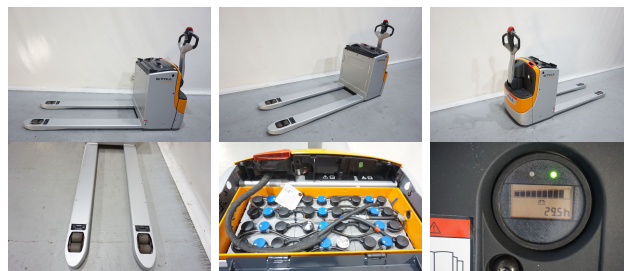

A.S. Kriegel GmbH

www.kriegel-gmbh.de

Still EXU22

Tragkraft: 2200 kg
Hubhöhe: 200 mm
Initialhub: 200 mm
Bauhöhe: 950 mm
Eigengewicht: 500 kg
Länge: 2200 mm
Baubreite: 720 mm
Baujahr: 2011
Betriebstunden: 29
Antriebsart: Elektro

Interne Nr.: W40157B05073
Fahrgestell-Nr.: W40157B05073
Bereifung vorne: Polyurethan
Reifen Zustand vorne: 80 - 100%
Bereifung hinten: Polyurethan
Reifen Zustand hinten: 80 - 100%
Batterie: 2011, 24V, 345Ah,
Gabellänge: 1600 mm
Technischer Zustand: gut
Optischer Zustand: gut

Anbaugeräte:

Sonderausstattung:

Sonderausstattung Tandemrollen, Gabelausenbreite 670mm

Beschreibung:

Beschreibung: funktionstüchtiges Gerät, Preis für Istzustand, Video auf Anfrage, Ladegerät auf Anfrage, besuchen Sie uns auf www.kriegel-gmbh.de