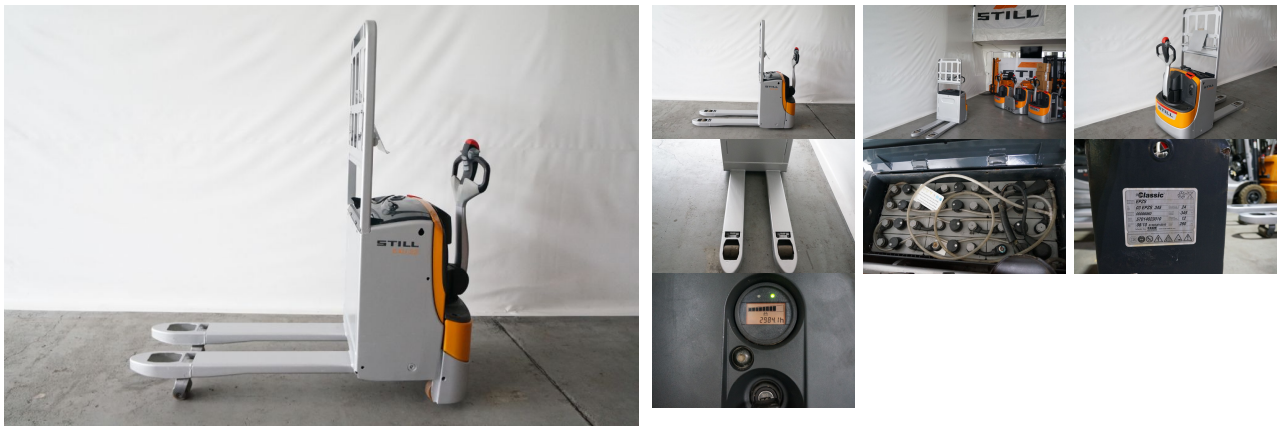

A.S. Kriegel GmbH

www.kriegel-gmbh.de

Still EXU22

Tragkraft: 2200 kg
Hubhöhe: 200 mm
Initialhub: 200 mm
Bauhöhe: 1700 mm
Eigengewicht: 500 kg
Baujahr: 2010
Betriebsstunden: 2984
Antriebsart: Elektro

Interne Nr.: W40157404404
Fahrgestell-Nr.: W40157404404
Bereifung vorne: Polyurethan
Reifen Zustand vorne: 80 - 100%
Bereifung hinten: Polyurethan
Reifen Zustand hinten: 40 - 60%
Batterie: 24V, 345Ah,
Gabellänge: 1150 mm
Technischer Zustand: normal
Optischer Zustand: normal

Anbaugeräte:

Sonderausstattung:

Beschreibung: funktionstüchtiges Gerät, Preis für Istzustand, video auf Anfrage, Ladegerät auf Anfrage, besuchen Sie uns auf www.kriegel-gmbh.de

Preis: 2.450,00 €,- EUR zzgl. 19,00% MwSt.
Zwischenverkauf vorbehalten.