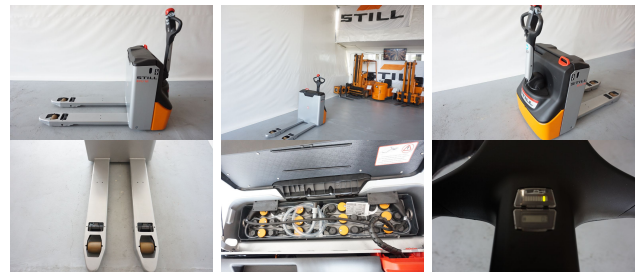

Still ECU16 mit einer Stunde

Tragkraft: 1600 kg
Hubhöhe: 200 mm
Initialhub: 200 mm
Bauhöhe: 900 mm
Eigengewicht: 398 kg
Länge: 1600 mm
Baubreite: 720 mm
Baujahr: 2017
Betriebstunden: 1
Antriebsart: Elektro

Interne Nr.: NF20165H00938
Fahrgestell-Nr.: F20165H00938
Bereifung vorne: Vulkollan
Reifen Zustand vorne: 80 - 100%
Bereifung hinten: Vulkollan
Reifen Zustand hinten: 80 - 100%
Batterie: 2017, 24V, 150Ah, 80 - 100%
Gabellänge: 1150 mm
Technischer Zustand: Neu
Optischer Zustand: Neu

Anbaugeräte:

Sonderausstattung:

Beschreibung: Neues Gerät, Wir haben weitere Flurfördergeräte vor Ort. Alle Angebote finden Sie auf unsere Homepage - www.kriegel-gmbh.de

Preis: 3.650,00 €,- EUR zzgl. derzeit gültiger MwSt.
Zwischenverkauf vorbehalten.