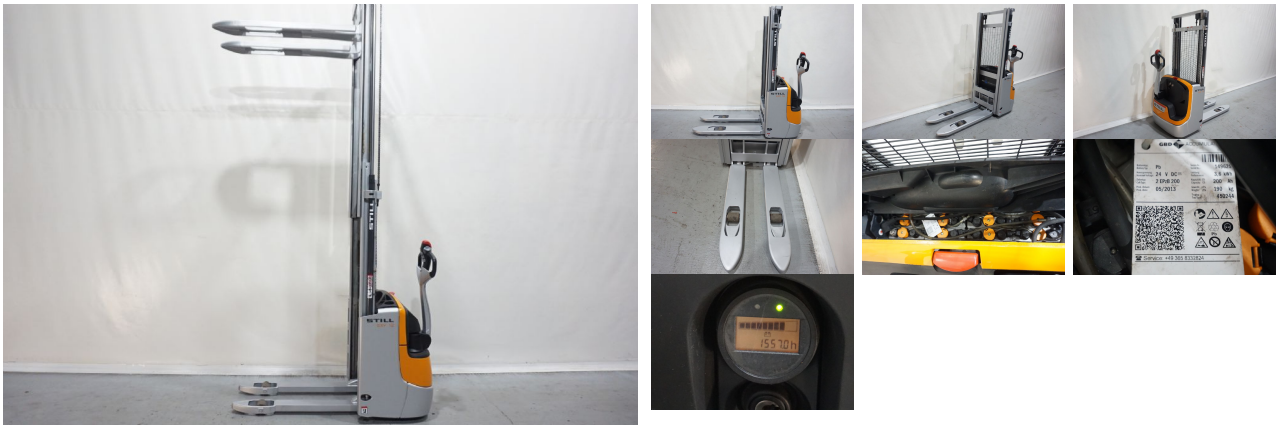

A.S. Kriegel GmbH

www.kriegel-gmbh.de

Still EXV12 Tele

Tragkraft: 1200 kg
Masttyp: Teleskop
Hubhöhe: 2924 mm
Bauhöhe: 2015 mm
Eigengewicht: 786 kg
Länge: 1800 mm
Baubreite: 800 mm
Freihub: 150 mm
Baujahr: 2013
Betriebsstunden: 1557
Antriebsart: Elektro

Interne Nr.: F20272D00314
Fahrgestell-Nr.: F20272D00314
Bereifung vorne: Vulkollan
Reifen Zustand vorne: 80 - 100%
Bereifung hinten: Vulkollan
Reifen Zustand hinten: 80 - 100%
Batterie: GBD, 2013, 24V, 200Ah,
Gabellänge: 1150 mm
Technischer Zustand: sehr gut
Optischer Zustand: sehr gut

Anbaugeräte:

Sonderausstattung:

Beschreibung: funktionstüchtiges Gerät, Preis für Istzustand, Video auf Anfrage, Ladegerät auf Anfrage, Wir haben weitere Flurfördergeräte in unserem Lager Frankfurt (Oder) Besuchen Sie unsere Homepage - www.kriegel-gmbh.de