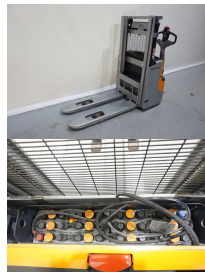

A.S. Kriegel GmbH

www.kriegel-gmbh.de

Still EXV10 Tele neuwertig

Tragkraft: 1000 kg
Masttyp: Teleskop
Hubhöhe: 2024 mm
Bauhöhe: 1565 mm
Eigengewicht: 850 kg
Länge: 1800 mm
Baubreite: 800 mm
Baujahr: 2018
Betriebstunden: 1
Antriebsart: Elektro

Interne Nr.: F20271J00415
Fahrgestell-Nr.: F20271J00415
Bereifung vorne: Vulkollan
Reifen Zustand vorne: 80 - 100%
Bereifung hinten: Vulkollan
Reifen Zustand hinten: 80 - 100%
Batterie: 2018, 24V, 150Ah, 40 - 60%
Gabellänge: 1150 mm
Technischer Zustand: Neu
Optischer Zustand: sehr gut

Anbaugeräte:

Sonderausstattung:

Beschreibung: funktionstüchtiges Gerät, Preis für Istzustand, Video auf Anfrage, Ladegerät auf Anfrage, Wir haben weitere Flurfördergeräte in unserem Lager Frankfurt (Oder) Besuchen Sie unsere Homepage - www.kriegel-gmbh.de