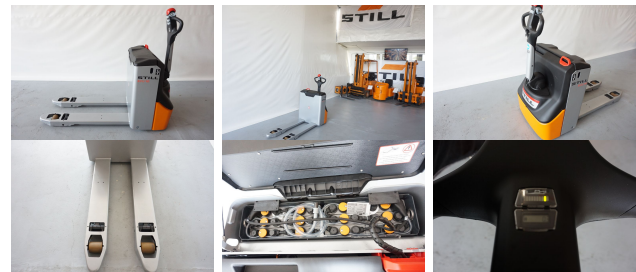

A.S. Kriegel GmbH

www.kriegel-gmbh.de

Still ECU16 mit einer Stunde

Tragkraft: 1600 kg
Hubhöhe: 200 mm
Initialhub: 200 mm
Bauhöhe: 900 mm
Eigengewicht: 398 kg
Baujahr: 2017
Betriebsstunden: 1
Antriebsart: Elektro

Interne Nr.: F20165H00938
Fahrgestell-Nr.: F20165H00938
Bereifung vorne: Vulkollan
Reifen Zustand vorne: 80 - 100%
Bereifung hinten: Vulkollan
Reifen Zustand hinten: 80 - 100%
Batterie: 2017, 24V, 150Ah, 80 - 100%
Gabellänge: 1150 mm
Technischer Zustand: Neu
Optischer Zustand: Neu

Anbaugeräte:

Sonderausstattung:

Beschreibung: Neues Gerät, Wir haben weitere Flurfördergeräte vor Ort. Alle Angebote finden Sie auf unsere Homepage - www.kriegel-gmbh.de

Preis: 4.950,00 €,- EUR zzgl. 19,00% MwSt.
Zwischenverkauf vorbehalten.