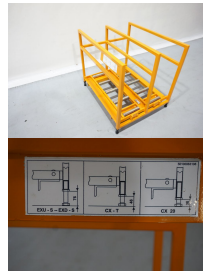

Still Wechselgestell für Akku Still CX-T CX20 EXU-S EXD-S

Bauhöhe: 800 mm

Länge: 900 mm

Baubreite: 74 mm

Interne Nr.: CX20

Technischer Zustand: sehr gut

Optischer Zustand: sehr gut

Anbaugeräte:

Sonderausstattung:

Beschreibung: Wechselgestell für Akku Still EXU-S EXD-S CX-T CX20 , Neupreis ca. 1740,- Netto, Wir haben weitere Flurfördergeräte vor Ort. Alle Angebote finden Sie auf unsere Homepage - www.kriegel-gmbh.de