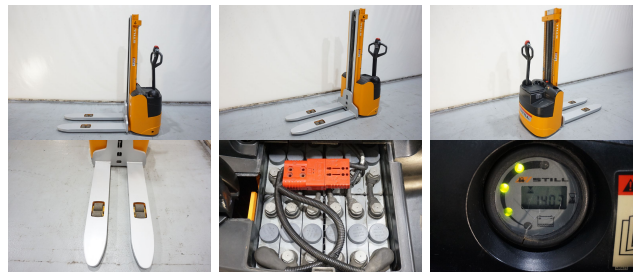

A.S. Kriegel GmbH

www.kriegel-gmbh.de

Still EGV12 Tele

Tragkraft: 1200 kg
Masttyp: Teleskop
Hubhöhe: 2925 mm
Bauhöhe: 1990 mm
Eigengewicht: 800 kg
Länge: 1800 mm
Baubreite: 750 mm
Baujahr: 2007
Betriebstunden: 1403
Antriebsart: Elektro

Interne Nr.: 710241003965
Fahrgestell-Nr.: 710241003965
Bereifung vorne: Vulkollan
Bereifung hinten: Vulkollan
Batterie: 2007, 24V, 200Ah,
Gabellänge: 1190 mm
Technischer Zustand: normal
Optischer Zustand: normal

Anbaugeräte:

Sonderausstattung:

Beschreibung: funktionstüchtiges Gerät, Preis für Istzustand, Video auf Anfrage, Ladegerät auf Anfrage, besuchen Sie uns auf www.kriegel-gmbh.de

Preis: 2.850,00 €,- EUR zzgl. derzeit gültiger MwSt.