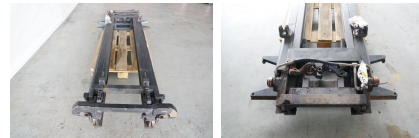

Still Mast R70-20/25

Interne Nr.: 517065300703

Technischer Zustand: normal

Optischer Zustand: normal

Anbaugeräte:

Sonderausstattung:

Beschreibung: Standartmast für einen Still R70-20/25, Bauhöhe ca.2800mm, Hubhöhe ca. 4300mm, besuchen sie uns auf www.kriegel-gmbh.de